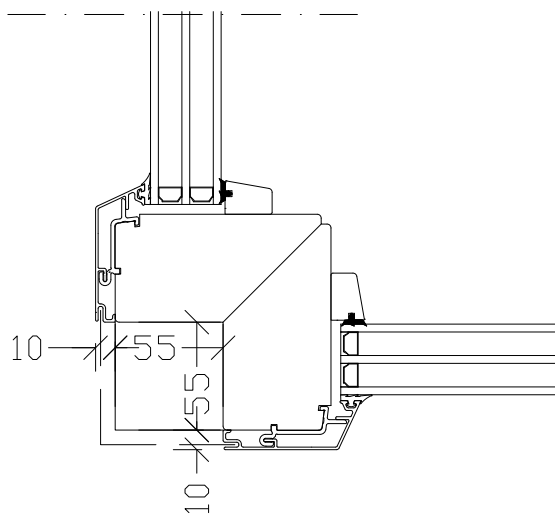

Rev	Description	Rev. by	Date
A	LOGGA	CJ	260223

STOLPE OCH HÖRNPLÅT
 INGÅR EJ FRÅN HAJOM.
 FÖRBÖRNING FÖR
 KARMHYLSA KAN EJ GÖRAS
 VID GERNINGEN.
 INFÄSTNING BÖR GÖRAS
 BAKOM GLASKASSETTEN.
 ENHETERNA FÅR GLASAS
 PÅ PLATS.

We reserve all rights in this document and in the information contained therein. Reproduction, use or disclosure to third parties without express authority is strictly forbidden. INWIDD

	Product Category	Product Type		
	GERÅT HÖRN 115-KARM SNITTRITNING	Designed by	Designed date	View orientation 
		Approved by	Approved date	
	Drawing Number	Revision		
	85-37-H17	A		