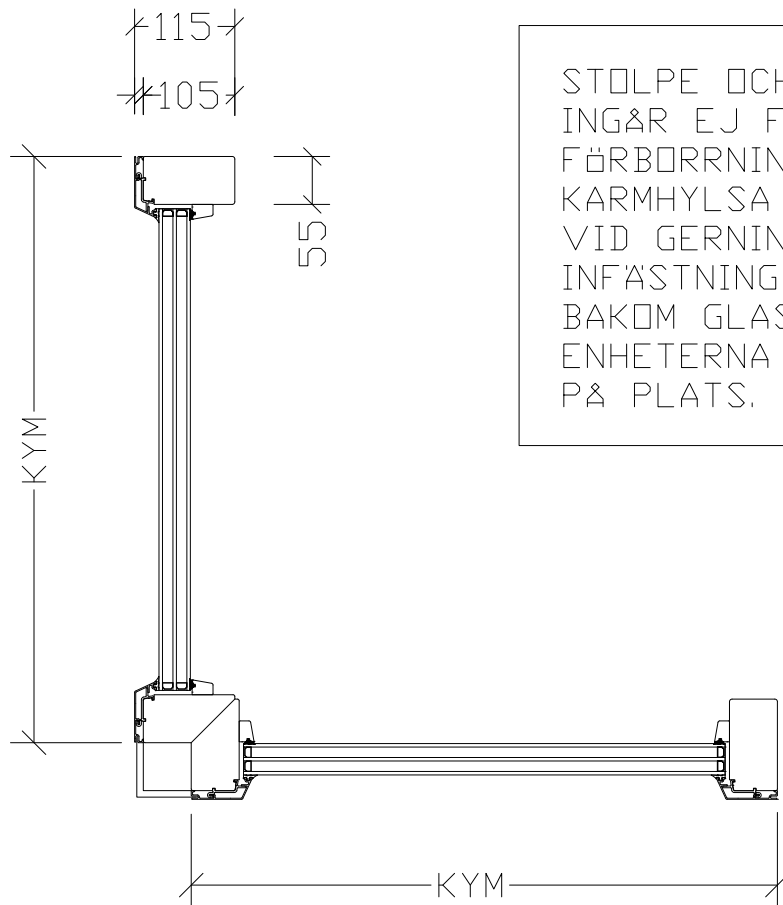

Rev	Description	Rev. by	Date
A	LOGGA	CJ	260223

STOLPE OCH HÖRNPLÅT
 INGÅR EJ FRÅN HAJOM.
 FÖRBÖRNING FÖR
 KARMHYLSA KAN EJ GÖRAS
 VID GERNINGEN.
 INFÄSTNING BÖR GÖRAS
 BAKOM GLASKASSETTEN.
 ENHETERNA FÅR GLASAS
 PÅ PLATS.

We reserve all rights in this document and in the information contained therein. Reproduction, use or disclosure to third parties without express authority is strictly forbidden. INWIDD

	Product Category	Product Type		
	GERÅT HÖRN 115-KARM SNITTRITNING	Designed by	Designed date	View orientation 
		Approved by	Approved date	
	Drawing Number	Revision		
	85-37-H17	A		