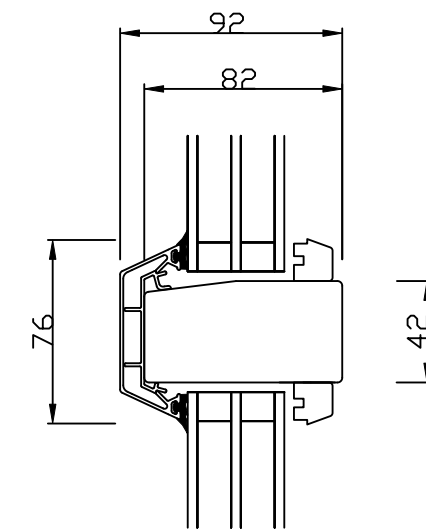

# KARMPOSTER ALU

KP 76

KP 74 (Till kombinationer)

KTP 76

KP 74 (Till kombinationer)

# BÅGPOSTER ALU

BP M

BTP M

	Product	Product group	General tolerance	Page
	KARM OCH BÅGPOSTER ALU		Ho, Jon Skjutdörrar AB	1/1
	Drawn by.	A3 Scale.	Ver.	Drawing No.
	Date.	2023-05-11	Rev.	85-38-KP/BP-ALU