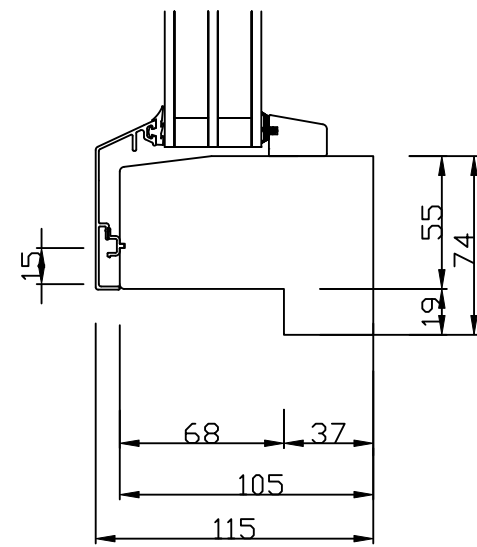

# KARMPOSTER ALU

KP 76

KP 74 (Till kombinationer)

KTP 76

KP 74 (Till kombinationer)

# BÅGPOSTER ALU

BP M

BTP M

	Product	Product group	General tolerance	Page
	KARM OCH BÅGPOSTER ALU		Ho, Jon Skjutdörrar AB	1/1
	Drawn by.	A3 Scale.	Ver.	Drawing No.
	Date.	2023-05-11	Rev.	85-38-KP/BP-ALU