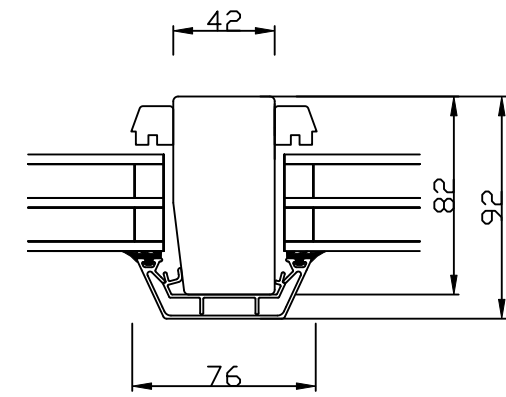

# KARMPOSTER ALU

KP 76

KP 74 (Till kombinationer)

KTP 76

KP 74 (Till kombinationer)

# BÅGPOSTER ALU

BP M

BTP M

	Product	Product group	General tolerance	Page
	KARM OCH BÅGPOSTER ALU		Ho, Jon Skjutdörrar AB	1/1
	Drawn by.	A3 Scale.	Ver.	Drawing No.
	Date.	2023-05-11	Rev.	85-38-KP/BP-ALU