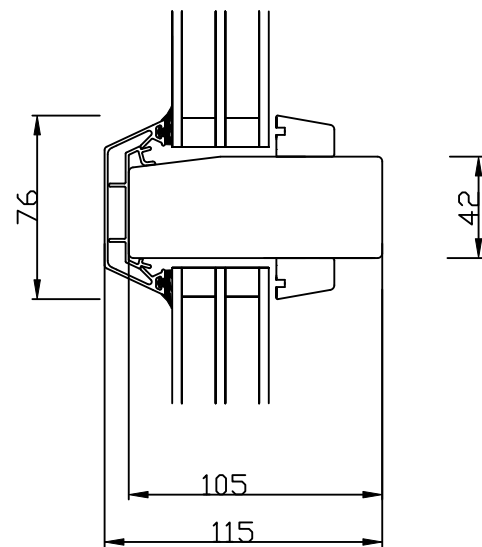

# KARMPOSTER ALU

KP 76

KP 74 (Till kombinationer)

KTP 76

KP 74 (Till kombinationer)

# BÅGPOSTER ALU

BP M

BTP M

	Product	Product group	General tolerance	Page
	KARM OCH BÅGPOSTER ALU		Ho, Jon Skjutdörrar AB	1/1
	Drawn by.	A3 Scale.	Ver.	Drawing No.
	Date.	2023-05-11	Rev.	85-38-KP/BP-ALU