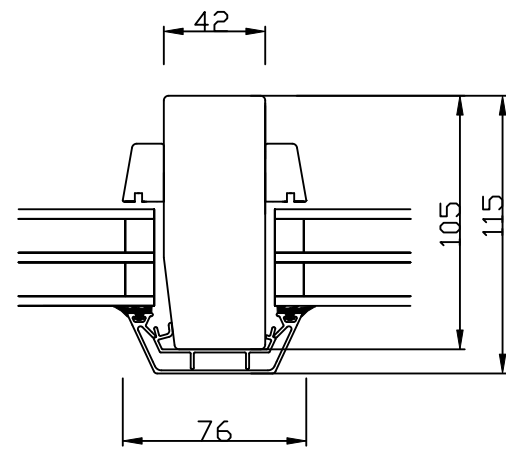

# KARMPOSTER ALU

KP 76

KP 74 (Till kombinationer)

KTP 76

KP 74 (Till kombinationer)

# BÅGPOSTER ALU

BP M

BTP M

	Product	Product group	General tolerance	Page
	KARM OCH BÅGPOSTER ALU		Ho, Jon Skjutdörrar AB	1/1
	Drawn by.	A3 Scale.	Ver.	Drawing No.
	Date.	2023-05-11	Rev.	85-38-KP/BP-ALU