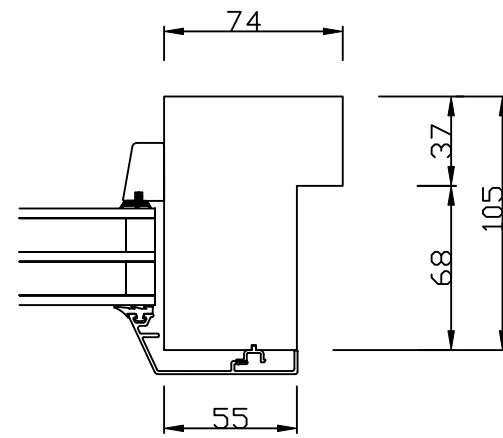

# KARMPOSTER ALU

KP 76

KP 74 (Till kombinationer)

KTP 76

KP 74 (Till kombinationer)

# BÅGPOSTER ALU

BP M

BTP M

	Product	Product group	General tolerance	Page
	KARM OCH BÅGPOSTER ALU		Ho, Jon Skjutdörrar AB	1/1
	Drawn by.	A3 Scale.	Ver.	Drawing No.
	Date.	2023-05-11	Rev.	85-38-KP/BP-ALU