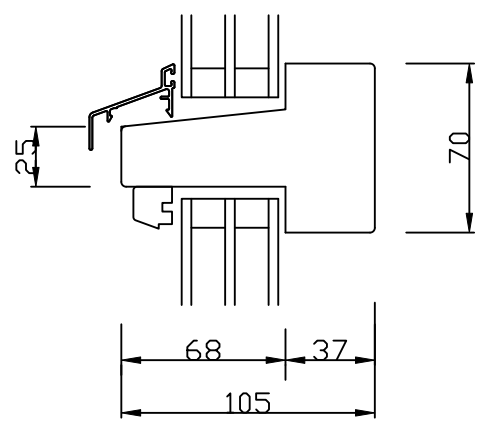

KARMPOSTER

KP 70

KP 84

KTP 70

KTP 84

BÅGPOSTER

BP M

BP MA

BTP M

BTP MA

BTP MB

	Product	Product group	General tolerance	Page
	KARM OCH BÅGPOSTER TRÄ		Ho Jon Skjutdörrar AB	1/1
	Drawn by	A3 Scale	Ver.	Drawing No.
	Date	2021-07-09	Rev.	85-38-KP/BP