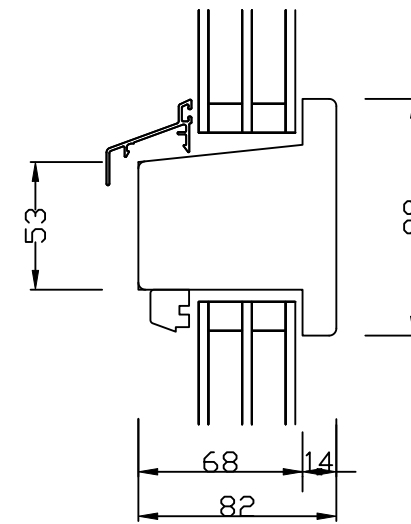

KARMPOSTER

KP 70

KP 84

KTP 70

KTP 84

BÅGPOSTER

BP M

BP MA

BTP M

BTP MA

BTP MB

	Product	Product group	General tolerance	Page
	KARM OCH BÅGPOSTER TRÄ		Ho Jon Skjutdörrar AB	1/1
	Drawn by	A3 Scale	Ver.	Drawing No.
	Date	2021-07-09	Rev.	85-38-KP/BP