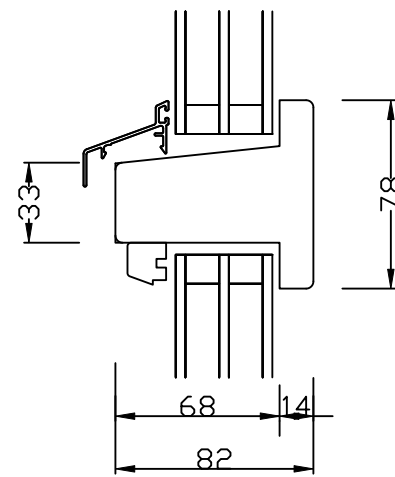

KARMPOSTER

KP 70

KP 84

KTP 70

KTP 84

BÅGPOSTER

BP M

BP MA

BTP M

BTP MA

BTP MB

	Product	Product group	General tolerance	Page
	KARM OCH BÅGPOSTER TRÄ		Ho Jon Skjutdörrar AB	1/1
	Drawn by	A3 Scale	Ver.	Drawing No.
	Date	2021-07-09	Rev.	85-38-KP/BP