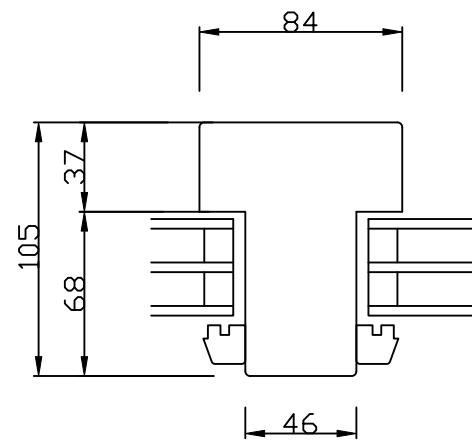

KARMPOSTER

KP 70

KP 84

KTP 70

KTP 84

BÅGPOSTER

BP M

BP MA

BTP M

BTP MA

BTP MB

	Product	Product group	General tolerance	Page
	KARM OCH BÅGPOSTER TRÄ		Ho Jon Skjutdörrar AB	1/1
	Drawn by	A3 Scale	Ver.	Drawing No.
	Date	2021-07-09	Rev.	85-38-KP/BP