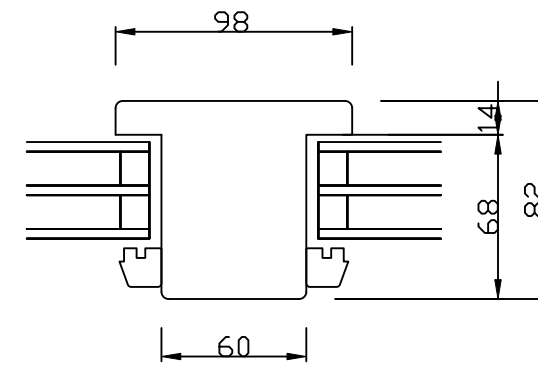

KARMPOSTER

KP 70

KP 84

KTP 70

KTP 84

BÅGPOSTER

BP M

BP MA

BTP M

BTP MA

BTP MB

	Product	Product group	General tolerance	Page
	KARM OCH BÅGPOSTER TRÄ		Ho Jon Skjutdörrar AB	1/1
	Drawn by	A3 Scale	Ver.	Drawing No.
	Date	2021-07-09	Rev.	85-38-KP/BP