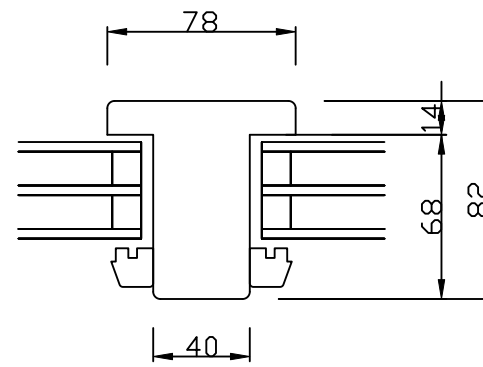

KARMPOSTER

KP 70

KP 84

KTP 70

KTP 84

BÅGPOSTER

BP M

BP MA

BTP M

BTP MA

BTP MB

	Product	Product group	General tolerance	Page
	KARM OCH BÅGPOSTER TRÄ		Ho Jon Skjutdörrar AB	1/1
	Drawn by	A3 Scale	Ver.	Drawing No.
	Date	2021-07-09	Rev.	85-38-KP/BP