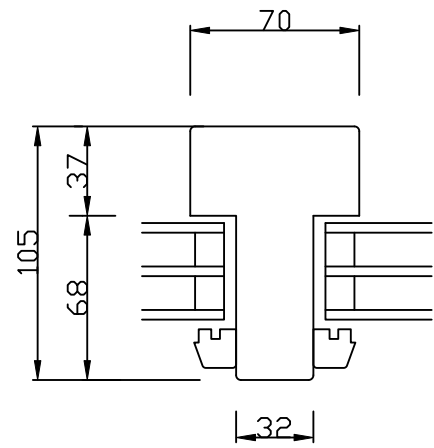

KARMPOSTER

KP 70

KP 84

KTP 70

KTP 84

BÅGPOSTER

BP M

BP MA

BTP M

BTP MA

BTP MB

	Product	Product group	General tolerance	Page
	KARM OCH BÅGPOSTER TRÄ		Ho Jon Skjutdörrar AB	1/1
	Drawn by	A3 Scale	Ver.	Drawing No.
	Date	2021-07-09	Rev.	85-38-KP/BP