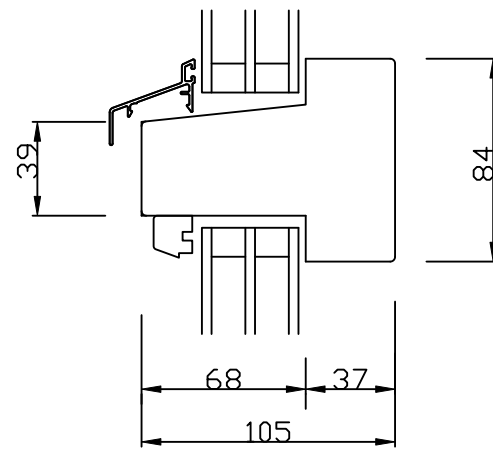

KARMPOSTER

KP 70

KP 84

KTP 70

KTP 84

BÅGPOSTER

BP M

BP MA

BTP M

BTP MA

BTP MB

	Product	Product group	General tolerance	Page
	KARM OCH BÅGPOSTER TRÄ		Ho Jon Skjutdörrar AB	1/1
	Drawn by	A3 Scale	Ver.	Drawing No.
	Date	2021-07-09	Rev.	85-38-KP/BP