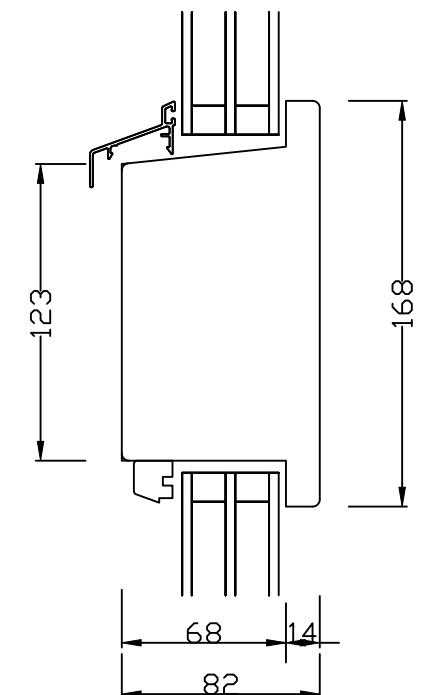

KARMPOSTER

KP 70

KP 84

KTP 70

KTP 84

BÅGPOSTER

BP M

BP MA

BTP M

BTP MA

BTP MB

	Product	Product group	General tolerance	Page
	KARM OCH BÅGPOSTER TRÄ		Ho Jon Skjutdörrar AB	1/1
	Drawn by	A3 Scale	Ver.	Drawing No.
	Date	2021-07-09	Rev.	85-38-KP/BP